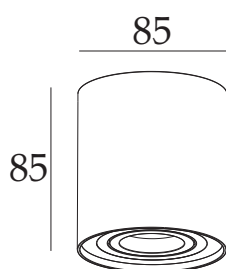

Izvor svetlosti

Šifra

341008

Boja osnove

Crna

Materijal

Aluminijum

341009

Bela

Aluminijum