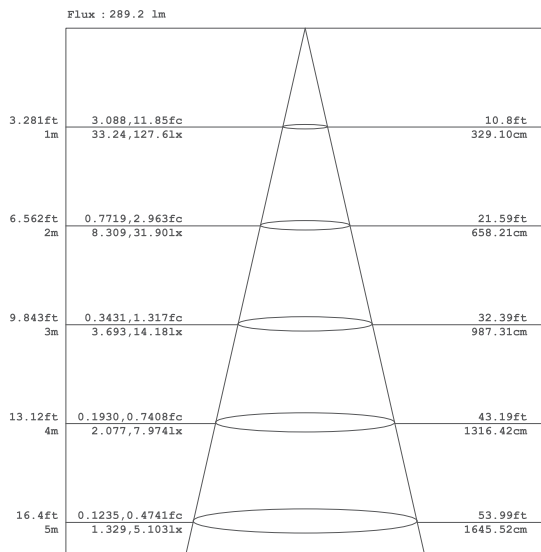

NSDL-R75 6W

Ugradni panel. Puno svetlo.
Vodonepropusan: IP66
Internacionalna mehanička zaštita: IK08
Debljina 9mm

Šifra	316005	NSDL - R75
Snaga(W)		6
Dimenzije(mm)		Ø75x20
Prečnik otvora(mm)		Ø55
Voltaža(V)	Nedimabilni	100-250
	Dimabilni	220-240
Materijal		Aluminijum, polikarbonat
Boja		Bela
Tip panela		Ugradni
Faktor snage		>0.5
Ulazna struja (mA)		250
IP		66
IK		08
CRI		>80
Ugao osvetljenja(°)		120±10
Težina (g)		74
Pakovanje		33x29x31.5cm,40kom/kutiji
Svetlosni fluks(lm) @4000K		422