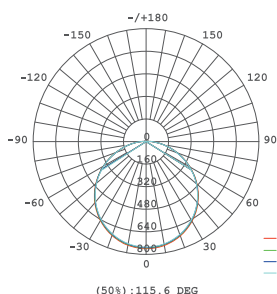

NSDL-R215 30W

Ugradni panel. Puno svjetlo.
Vodonepropusan: IP66
Internacionalna mehanička zaštita: IK08
Debljina 9mm

Šifra	316004	NSDL-R215
Snaga(W)		30
Dimenzije(mm)		Ø215x20
Prečnik otvora(mm)		Ø195
Voltaža(V)	Nedimabilni	100-250
	Dimabilni	220-240
Materijal	Aluminijum, polikarbonat	
Boja	Bela	
Tip panela	Ugradni	
Faktor snage	>0.9	
Ulazna struja (mA)	1000	
IP	66	
IK	08	
CRI	>80	
Ugao osvetljenja(°)	120±10	
Težina (g)	536	
Pakovanje	36x60x28cm, 20kom/kutiji	
Svetlosni fluks(lm) @4000K	2229