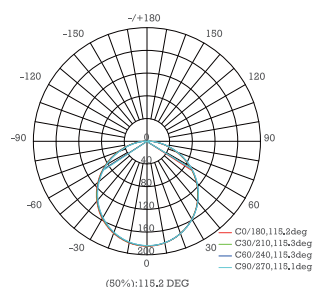

NSDL-S100 8W

Ugradni panel. Puno svetlo.
Vodonepropusan: IP66
Internacionalna mehanička zaštita: IK08
Debljina 9mm

Šifra	316012	NSDL-S100
Snaga(W)		8
Dimenzije(mm)		100x100x20
Prečnik otvora(mm)		Ø80
Voltaža(V)	Nedimabilni	100-250
	Dimabilni	220-240
Materijal		Aluminijum, polikarbonat
Boja		Bela
Tip panela		Ugradni
Faktor snage		>0.9
Ulazna struja (mA)		500
IP		66
IK		08
CRI		>80
Ugao osvetljenja(°)		120±10
Težina (g)		151
Pakovanje		33x35x31.5cm,40 kom/kutiji
Svetlosni fluks(lm) @4000K		555