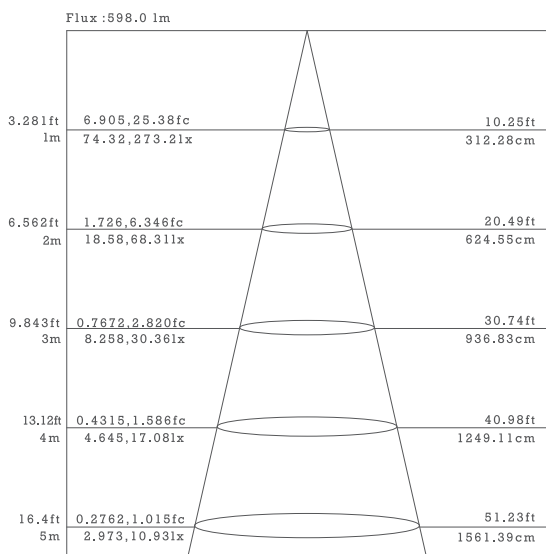

NSDL-S125 11W

Ugradni panel. Puno svetlo.
Vodonepropusan: IP66
Internacionalna mehanička zaštita: IK08
Debljina 9mm

Šifra	316007	NSDL-S125
Snaga(W)		11
Dimenzije(mm)		125x125x20
Prečnik otvora(mm)		Ø105
Voltaža(V)	Nedimabilni	100-250
	Dimabilni	220-240
Materijal	Aluminijum, polikarbonat	
Boja	Bela	
Tip panela	Ugradni	
Faktor snage	>0.9	
Ulazna struja (mA)	500	
IP	66	
IK	08	
CRI	>80	
Ugao osvetljenja(°)	120±10	
Težina (g)	231	
Pakovanje	37x41x36cm,40kom/kutiji	
Svetlosni fluks(lm) @4000K	817