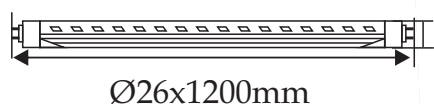

LED cevi

Šifra	Boja osnove	Snaga	Lumeni [Lm]	Temperatura boje svetlosti [K]	Materijal	Dimenzija
303031	Bela	10W	900lm	4000K	Aluminijum	Ø26x600mm
303032	Bela	10W	900lm	6400K	Aluminijum	Ø26x600mm
303033	Bela	18W	1600lm	4000K	Aluminijum	Ø26x1200mm
303034	Bela	18W	1600lm	6400K	Aluminijum	Ø26x1200mm
303035	Bela	25W	2200lm	4000K	Aluminijum	Ø26x1500mm
303036	Bela	25W	2200lm	6400K	Aluminijum	Ø26x1500mm