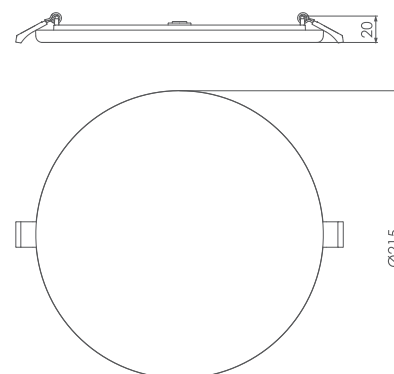

NSDL-R215 30W

Ugradni panel. Puno svjetlo.
Vodonepropusan: IP66
Internacionalna mehanička zaštita: IK08
Debljina 9mm

Šifra	316004	NSDL-R215
Snaga(W)		30
Dimenzije(mm)		Ø215x20
Prečnik otvora(mm)		Ø195
Voltaža(V)	Nedimabilni	100-250
	Dimabilni	220-240
Materijal	Aluminijum, polikarbonat	
Boja	Bela	
Tip panela	Ugradni	
Faktor snage	>0.9	
Ulazna struja (mA)	1000	
IP	66	
IK	08	
CRI	>80	
Ugao osvetljenja(°)	120±10	
Težina (g)	536	
Pakovanje	36x60x28cm, 20kom/kutiji	
Svetlosni fluks(lm) @4000K	2229