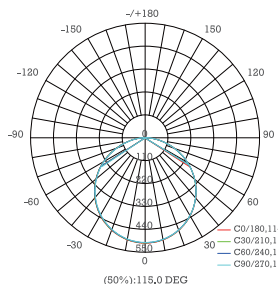

NSDL-S185 22W

Ugradni panel. Puno svetlo.
Vodonepropusan: IP66
Internacionalna mehanička zaštita: IK08
Debljina 9mm

Šifra	316009	NSDL-S185
Snaga(W)		22
Dimenzije(mm)		185x185x20
Prečnik otvora(mm)		Ø165
Voltaža(V)	Nedimabilni	100-250
	Dimabilni	220-240
Materijal		Aluminijum, polikarbonat
Boja		Bela
Tip panela		Ugradni
Faktor snage		>0.9
Ulazna struja (mA)		700
IP		66
IK		08
CRI		>80
Ugao osvetljenja(°)		120±10
Težina (g)		478
Pakovanje		36x53x24.5cm,20kom/kutiji
Svetlosni fluks(lm) @4000K		1507