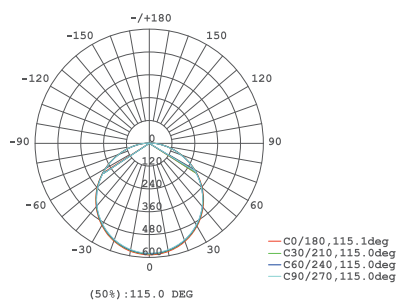

NSDL-R185 22W

Ugradni panel. Puno svetlo.
Vodonepropusan: IP66
Internacionalna mehanička zaštita: IK08
Debljina 9mm

Šifra	316003	NSDL-R185
Snaga(W)		22
Dimenzije(mm)		Ø185x20
Prečnik otvora(mm)		Ø165
Voltaža(V)	Nedimabilni	100-250
	Dimabilni	220-240
Materijal	Aluminijum, polikarbonat	
Boja	Bela	
Tip panela	Ugradni	
Faktor snage	>0.9	
Ulazna struja (mA)	700	
IP	66	
IK	08	
CRI	>80	
Ugao osvetljenja(°)	120±10	
Težina (g)	373	
Pakovanje	36x53x24.5cm,20kom/kutiji	
Svetlosni fluks(lm) @4000K	1749