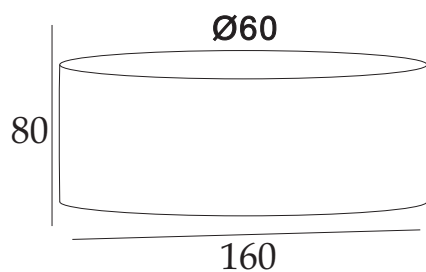

Zidna lampa