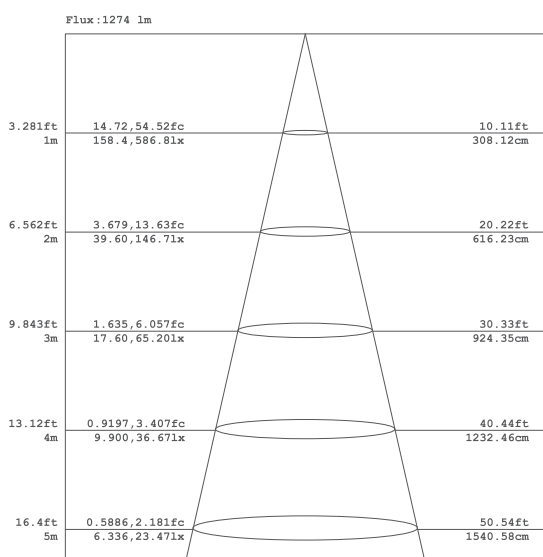

NSDL-R185 22W

Ugradni panel. Puno svetlo.
Vodonepropusan: IP66
Internacionalna mehanička zaštita: IK08
Debljina 9mm

Šifra	316003	NSDL-R185
Snaga(W)		22
Dimenzije(mm)		Ø185x20
Prečnik otvora(mm)		Ø165
Voltaža(V)	Nedimabilni	100-250
	Dimabilni	220-240
Materijal	Aluminijum, polikarbonat	
Boja	Bela	
Tip panela	Ugradni	
Faktor snage	>0.9	
Ulazna struja (mA)	700	
IP	66	
IK	08	
CRI	>80	
Ugao osvetljenja(°)	120±10	
Težina (g)	373	
Pakovanje	36x53x24.5cm,20kom/kutiji	
Svetlosni fluks(lm) @4000K	1749