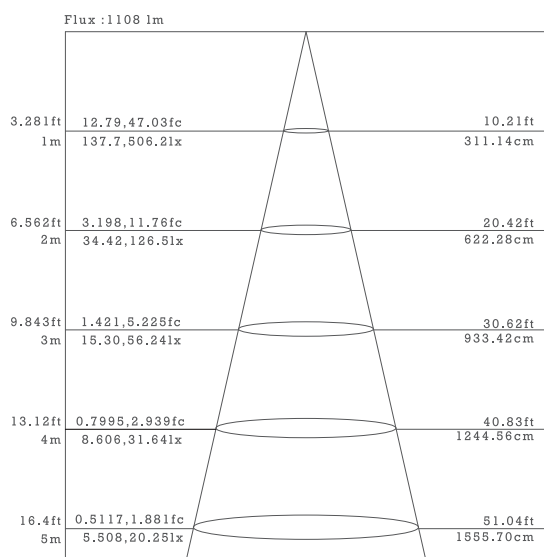

NSDL-S185 22W

Ugradni panel. Puno svetlo.
Vodonepropusan: IP66
Internacionalna mehanička zaštita: IK08
Debljina 9mm

Šifra	316009	NSDL-S185
Snaga(W)		22
Dimenzije(mm)		185x185x20
Prečnik otvora(mm)		Ø165
Voltaža(V)	Nedimabilni	100-250
	Dimabilni	220-240
Materijal		Aluminijum, polikarbonat
Boja		Bela
Tip panela		Ugradni
Faktor snage		>0.9
Ulazna struja (mA)		700
IP		66
IK		08
CRI		>80
Ugao osvetljenja(°)		120±10
Težina (g)		478
Pakovanje		36x53x24.5cm,20kom/kutiji
Svetlosni fluks(lm) @4000K		1507