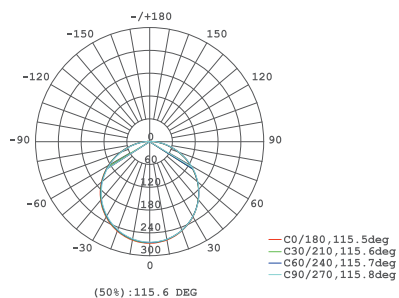

NSDL-R100 8W

Ugradni panel. Puno svetlo.
Vodonepropusan: IP66
Internacionalna mehanička zaštita: IK08
Debljina 9mm

Šifra	316006	NSDL-R100
Snaga(W)		8
Dimenzije(mm)		Ø100x20
Prečnik otvora(mm)		Ø80
Voltaža(V)	Nedimabilni	100-250
	Dimabilni	220-240
Materijal	Aluminijum, polikarbonat	
Boja	Bela	
Tip panela	Ugradni	
Faktor snage	>0.9	
Ulazna struja (mA)	500	
IP	66	
IK	08	
CRI	>80	
Ugao osvetljenja(°)	120±10	
Težina (g)	117	
Pakovanje	33X35X31.5cm,40kom/kutiji	
Svetlosni fluks(lm) @4000K	568	

NSDL-R125 11W

Ugradni panel. Puno svetlo.
Vodonepropusan: IP66
Internacionalna mehanička zaštita: IK08
Debljina 9mm

Šifra	316001	NSDL-R125
Snaga(W)		11
Dimenzije(mm)		Ø125x20
Prečnik otvora(mm)		Ø105
Voltaža(V)	Nedimabilni	100-250
	Dimabilni	220-240
Materijal	Aluminijum, polikarbonat	
Boja	Bela	
Tip panela	Ugradni	
Faktor snage	>0.9	
Ulazna struja (mA)	500	
IP	66	
IK	08	
CRI	>80	
Ugao osvetljenja(°)	120±10	
Težina (g)	177	
Pakovanje	37x41x36cm,40kom/kutiji	
Svetlosni fluks(lm) @4000K	855	