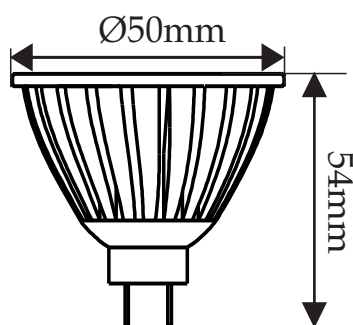

Šifra	Snaga	Lumeni [Lm]	Temperatura boje svetlosti [K]
302153	7W	500lm	3000K
302156	7W	500lm	4000K
302157	7W	500lm	6400K