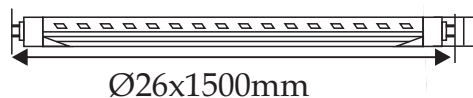

LED cevi

Šifra	Boja osnove	Snaga	Lumeni [Lm]	Temperatura boje svetlosti [K]	Materijal	Dimenzija
303031	Bela	10W	900lm	4000K	Aluminijum	Ø26x600mm
303032	Bela	10W	900lm	6400K	Aluminijum	Ø26x600mm
303033	Bela	18W	1600lm	4000K	Aluminijum	Ø26x1200mm
303034	Bela	18W	1600lm	6400K	Aluminijum	Ø26x1200mm
303035	Bela	25W	2200lm	4000K	Aluminijum	Ø26x1500mm
303036	Bela	25W	2200lm	6400K	Aluminijum	Ø26x1500mm