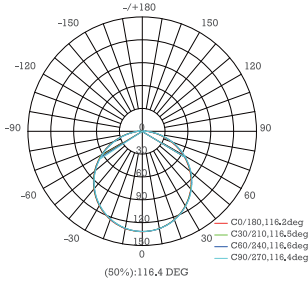

NSDL-R215 30W

Ugradni panel. Puno svjetlo.
Vodonepropusan: IP66
Internacionalna mehanička zaštita: IK08
Debljina 9mm

Šifra	316004	NSDL-R215
Snaga(W)		30
Dimenzije(mm)		Ø215x20
Prečnik otvora(mm)		Ø195
Voltaža(V)	Nedimabilni	100-250
	Dimabilni	220-240
Materijal	Aluminijum, polikarbonat	
Boja	Bela	
Tip panela	Ugradni	
Faktor snage	>0.9	
Ulazna struja (mA)	1000	
IP	66	
IK	08	
CRI	>80	
Ugao osvetljenja(°)	120±10	
Težina (g)	536	
Pakovanje	36x60x28cm, 20kom/kutiji	
Svetlosni fluks(lm) @4000K	2229	

NSDL-S75 6W

Ugradni panel. Puno svetlo.
Vodonepropusan: IP66
Internacionalna mehanička zaštita: IK08
Debljina 9mm

Flux: 297.9 lm

Distance (m)	Beam Diameter (m)	Beam Diameter (ft)	Area (m²)	Area (ft²)
1	0.3423	1.1381	0.37	1.05
2	0.6846	2.2762	1.48	4.20
3	1.0269	3.4143	3.31	9.24
4	1.3692	4.5524	5.85	16.34
5	1.7115	5.6905	9.16	25.41