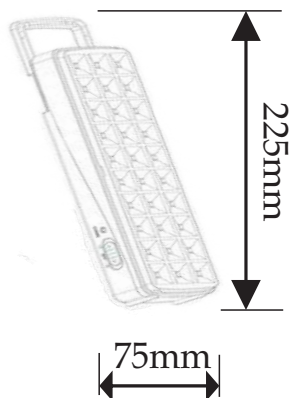

Šifra	Snaga	Lumeni [Lm]	Temperatura boje svetlosti [K]
302154	7W	500lm	3000K