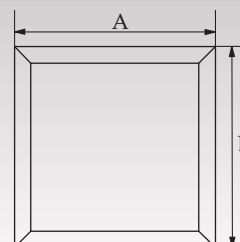

Ugradni LED paneli