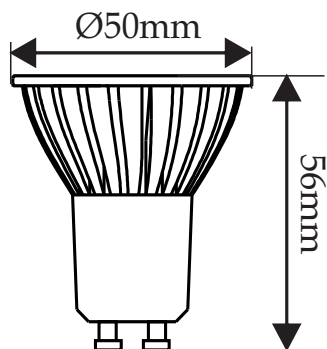

Šifra	Snaga	Lumeni [Lm]	Temperatura boje svetlosti [K]
302155	7W	500lm	3000K