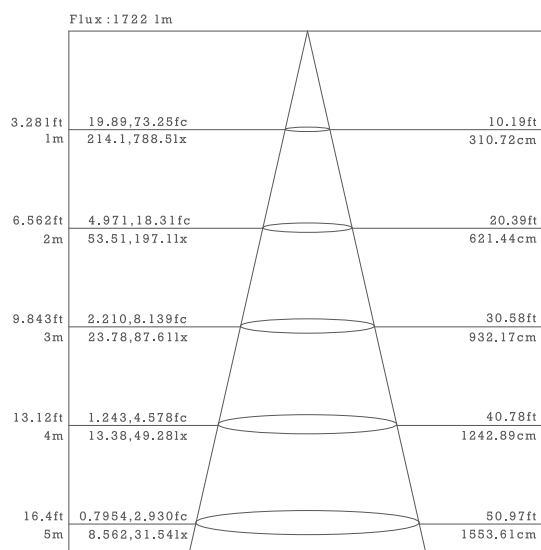

NSDL-S215 30W

Ugradni panel. Puno svetlo.
Vodonepropusan: IP66
Internacionalna mehanička zaštita: IK08
Debljina 9mm

Šifra	316010	NSDL-S215
Snaga(W)		30
Dimenzije(mm)		215x215x20
Prečnik otvora(mm)		Ø195
Voltaža(V)	Nedimabilni	100-250
	Dimabilni	220-240
Materijal		Aluminijum, polikarbonat
Boja		Bela
Tip panela		Ugradni
Faktor snage		>0.9
Ulazna struja (mA)		1000
IP		66
IK		08
CRI		>80
Ugao osvetljenja(°)		120±10
Težina (g)		662
Pakovanje		36x60x28cm,20 kom/kutiji
Svetlosni fluks(lm) @4000K		2346