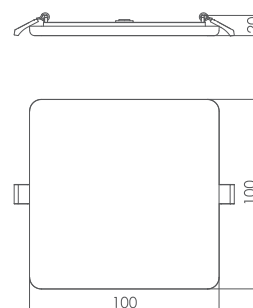

NSDL-S100 8W

Ugradni panel. Puno svetlo.
Vodonepropusan: IP66
Internacionalna mehanička zaštita: IK08
Debljina 9mm

Šifra	316012	NSDL-S100
Snaga(W)		8
Dimenzije(mm)		100x100x20
Prečnik otvora(mm)		Ø80
Voltaža(V)	Nedimabilni	100-250
	Dimabilni	220-240
Materijal		Aluminijum, polikarbonat
Boja		Bela
Tip panela		Ugradni
Faktor snage		>0.9
Ulazna struja (mA)		500
IP		66
IK		08
CRI		>80
Ugao osvetljenja(°)		120±10
Težina (g)		151
Pakovanje		33x35x31.5cm,40 kom/kutiji
Svetlosni fluks(lm) @4000K		555