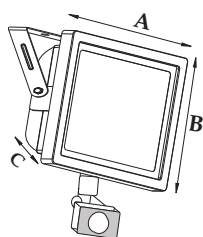

LED reflektori sa senzorom

10W

20W

30W

50W

SoLED

Šifra	Boja osnove	Snaga	Lumeni [Lm]	Temperatura boje svetlosti [K]	Materijal	Dimenzija A x B x C (mm)
320019	Crna	10W	850lm	6400K	Aluminijum	95 x 122 x 62
320020	Crna	20W	1800lm	6400K	Aluminijum	132 x 142 x 66
320021	Crna	30W	2300lm	6400K	Aluminijum	168 x 172 x 62
320022	Crna	50W	3700lm	6400K	Aluminijum	