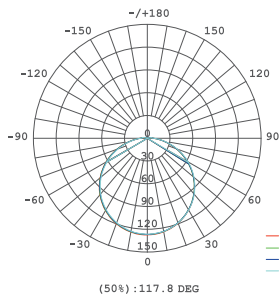

SoLED

IP66

LED Paneli

Ugradni Panel

Nadgradni Tip

NSDL-R75 6W

Ugradni panel. Puno svetlo.
 Vodonepropusan: IP66
 Internacionalna mehanička zaštita: IK08
 Debljina 9mm

Šifra	316005	NSDL - R75
Snaga(W)		6
Dimenzije(mm)		Ø75x20
Prečnik otvora(mm)		Ø55
Voltaža(V)	Nedimabilni	100-250
	Dimabilni	220-240
Materijal		Aluminijum, polikarbonat
Boja		Bela
Tip panela		Ugradni
Faktor snage		>0.5
Ulazna struja (mA)		250
IP		66
IK		08
CRI		>80
Ugao osvetljenja(°)		120±10
Težina (g)		74
Pakovanje		33x29x31.5cm,40kom/kutiji
Svetlosni fluks(lm) @4000K		422