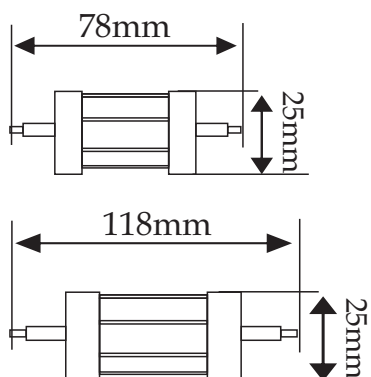

Šifra	Snaga	Lumeni [Lm]	Temperatura boje svetlosti [K]
302126	3.5W	350lm	3000K
302127	3.5W	350lm	6400K