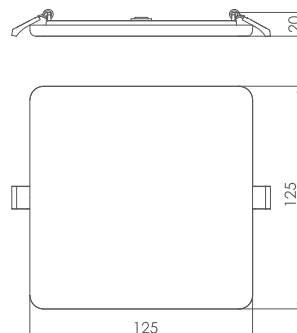

NSDL-S75 6W

Ugradni panel. Puno svetlo.
Vodonepropusan: IP66
Internacionalna mehanička zaštita: IK08
Debljina 9mm

Flux: 297.9 lm

Distance (m)	Beam Diameter (m)	Beam Diameter (ft)	Area (m²)	Area (ft²)
1	0.3423	1.1381	0.37	1.05
2	0.6846	2.2762	1.48	4.20
3	1.0269	3.4143	3.31	9.24
4	1.3692	4.5524	5.85	16.34
5	1.7115	5.6905	9.16	25.41

Šifra	316011	NSDL-S75
Snaga(W)		6
Dimenzije(mm)		75x75x20
Prečnik otvora(mm)		Ø55
Voltaža(V)	Nedimabilni	100-250
	Dimabilni	220-240
Materijal	Aluminijum, polikarbonat	
Boja	Bela	
Tip panela	Ugradni	
Faktor snage	>0.5	
Ulazna struja (mA)	250	
IP	66	
IK	08	
CRI	>80	
Ugao osvetljenja(°)	120±10	
Težina (g)	90	
Pakovanje	33x29x31.5cm,40kom/kutiji	
Svetlosni fluks(lm) @4000K	404	

NSDL-S100 8W

Ugradni panel. Puno svetlo.
Vodonepropusan: IP66
Internacionalna mehanička zaštita: IK08
Debljina 9mm

Šifra	316012	NSDL-S100
Snaga(W)		8
Dimenzije(mm)		100x100x20
Prečnik otvora(mm)		Ø80
Voltaža(V)	Nedimabilni	100-250
	Dimabilni	220-240
Materijal		Aluminijum, polikarbonat
Boja		Bela
Tip panela		Ugradni
Faktor snage		>0.9
Ulazna struja (mA)		500
IP		66
IK		08
CRI		>80
Ugao osvetljenja(°)		120±10
Težina (g)		151
Pakovanje		33x35x31.5cm,40 kom/kutiji
Svetlosni fluks(lm) @4000K		555

NSDL-S125 11W

Ugradni panel. Puno svetlo.
Vodonepropusan: IP66
Internacionalna mehanička zaštita: IK08
Debljina 9mm

Šifra	316007	NSDL-S125
Snaga(W)		11
Dimenzije(mm)		125x125x20
Prečnik otvora(mm)		Ø105
Voltaža(V)	Nedimabilni	100-250
	Dimabilni	220-240
Materijal	Aluminijum, polikarbonat	
Boja	Bela	
Tip panela	Ugradni	
Faktor snage	>0.9	
Ulazna struja (mA)	500	
IP	66	
IK	08	
CRI	>80	
Ugao osvetljenja(°)	120±10	
Težina (g)	231	
Pakovanje	37x41x36cm,40kom/kutiji	
Svetlosni fluks(lm) @4000K	817	