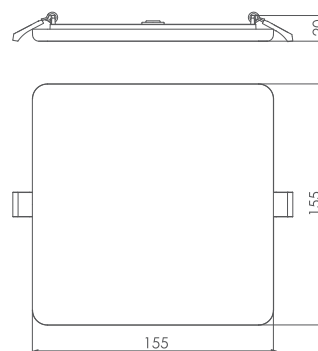

Šifra	316011	NSDL-S75
Snaga(W)		6
Dimenzije(mm)		75x75x20
Prečnik otvora(mm)		Ø55
Voltaža(V)	Nedimabilni	100-250
	Dimabilni	220-240
Materijal	Aluminijum, polikarbonat	
Boja	Bela	
Tip panela	Ugradni	
Faktor snage	>0.5	
Ulazna struja (mA)	250	
IP	66	
IK	08	
CRI	>80	
Ugao osvetljenja(°)	120±10	
Težina (g)	90	
Pakovanje	33x29x31.5cm,40kom/kutiji	
Svetlosni fluks(lm) @4000K	404	

NSDL-S100 8W

Ugradni panel. Puno svetlo.
Vodonepropusan: IP66
Internacionalna mehanička zaštita: IK08
Debljina 9mm

Šifra	316012	NSDL-S100
Snaga(W)		8
Dimenzije(mm)		100x100x20
Prečnik otvora(mm)		Ø80
Voltaža(V)	Nedimabilni	100-250
	Dimabilni	220-240
Materijal		Aluminijum, polikarbonat
Boja		Bela
Tip panela		Ugradni
Faktor snage		>0.9
Ulazna struja (mA)		500
IP		66
IK		08
CRI		>80
Ugao osvetljenja(°)		120±10
Težina (g)		151
Pakovanje		33x35x31.5cm,40 kom/kutiji
Svetlosni fluks(lm) @4000K		555

NSDL-S125 11W

Ugradni panel. Puno svetlo.
Vodonepropusan: IP66
Internacionalna mehanička zaštita: IK08
Debljina 9mm

Šifra	316007	NSDL-S125
Snaga(W)		11
Dimenzije(mm)		125x125x20
Prečnik otvora(mm)		Ø105
Voltaža(V)	Nedimabilni	100-250
	Dimabilni	220-240
Materijal	Aluminijum, polikarbonat	
Boja	Bela	
Tip panela	Ugradni	
Faktor snage	>0.9	
Ulazna struja (mA)	500	
IP	66	
IK	08	
CRI	>80	
Ugao osvetljenja(°)	120±10	
Težina (g)	231	
Pakovanje	37x41x36cm,40kom/kutiji	
Svetlosni fluks(lm) @4000K	817	

NSDL-S155 15W

Ugradni panel. Puno svjetlo.
Vodonepropusan: IP66
Internacionalna mehanička zaštita: IK08
Debljina 9mm

Šifra	316008	NSDL-S155
Snaga(W)		15
Dimenzije(mm)		155x155x20
Prečnik otvora(mm)		Ø135
Voltaža(V)	Nedimabilni	100-250
	Dimabilni	220-240
Materijal		Aluminijum, polikarbonat
Boja		Bela
Tip panela		Ugradni
Faktor snage		>0.9
Ulazna struja (mA)		500
IP		66
IK		08
CRI		>80
Ugao osvetljenja(°)		120±10
Težina (g)		356
Pakovanje		36x47x22cm, 20kom/kutiji
Svetlosni fluks(lm) @4000K		1066