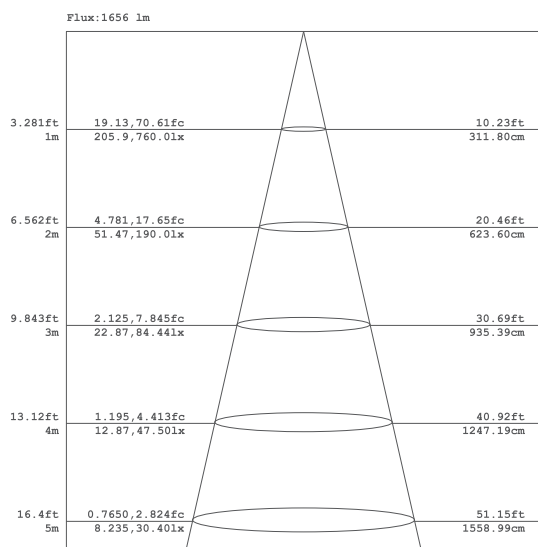

NSDL-R215 30W

Ugradni panel. Puno svjetlo.
Vodonepropusan: IP66
Internacionalna mehanička zaštita: IK08
Debljina 9mm

Šifra	316004	NSDL-R215
Snaga(W)		30
Dimenzije(mm)		Ø215x20
Prečnik otvora(mm)		Ø195
Voltaža(V)	Nedimabilni	100-250
	Dimabilni	220-240
Materijal	Aluminijum, polikarbonat	
Boja	Bela	
Tip panela	Ugradni	
Faktor snage	>0.9	
Ulazna struja (mA)	1000	
IP	66	
IK	08	
CRI	>80	
Ugao osvetljenja(°)	120±10	
Težina (g)	536	
Pakovanje	36x60x28cm, 20kom/kutiji	
Svetlosni fluks(lm) @4000K	2229