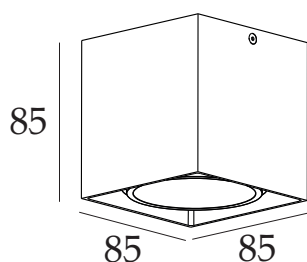

Materijal

Aluminijum

Izvor svetlosti

Šifra

341010

Boja osnove

Crna

Materijal

Aluminijum

341011

Bela

Aluminijum