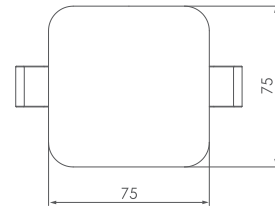

NSDL-R185 22W

Ugradni panel. Puno svetlo.
 Vodonepropusan: IP66
 Internacionalna mehanička zaštita: IK08
 Debljina 9mm

Šifra	316003	NSDL-R185
Snaga(W)		22
Dimenzije(mm)		Ø185x20
Prečnik otvora(mm)		Ø165
Voltaža(V)	Nedimabilni	100-250
	Dimabilni	220-240
Materijal	Aluminijum, polikarbonat	
Boja	Bela	
Tip panela	Ugradni	
Faktor snage	>0.9	
Ulazna struja (mA)	700	
IP	66	
IK	08	
CRI	>80	
Ugao osvetljenja(°)	120±10	
Težina (g)	373	
Pakovanje	36x53x24.5cm,20kom/kutiji	
Svetlosni fluks(lm) @4000K	1749	

NSDL-R215 30W

Ugradni panel. Puno svjetlo.
Vodonepropusan: IP66
Internacionalna mehanička zaštita: IK08
Debljina 9mm

Šifra	316004	NSDL-R215
Snaga(W)		30
Dimenzije(mm)		Ø215x20
Prečnik otvora(mm)		Ø195
Voltaža(V)	Nedimabilni	100-250
	Dimabilni	220-240
Materijal	Aluminijum, polikarbonat	
Boja	Bela	
Tip panela	Ugradni	
Faktor snage	>0.9	
Ulazna struja (mA)	1000	
IP	66	
IK	08	
CRI	>80	
Ugao osvetljenja(°)	120±10	
Težina (g)	536	
Pakovanje	36x60x28cm, 20kom/kutiji	
Svetlosni fluks(lm) @4000K	2229	

NSDL-S75 6W

Ugradni panel. Puno svetlo.
Vodonepropusan: IP66
Internacionalna mehanička zaštita: IK08
Debljina 9mm

Flux: 297.9 lm

Distance (m)	Beam Diameter (m)	Beam Diameter (ft)	Area (m²)	Area (ft²)
1	0.3423	1.1381	0.37	1.05
2	0.6846	2.2762	1.48	4.20
3	1.0269	3.4143	3.31	9.24
4	1.3692	4.5524	5.85	16.34
5	1.7115	5.6905	9.16	25.41

Šifra	316011	NSDL-S75
Snaga(W)		6
Dimenzije(mm)		75x75x20
Prečnik otvora(mm)		Ø55
Voltaža(V)	Nedimabilni	100-250
	Dimabilni	220-240
Materijal	Aluminijum, polikarbonat	
Boja	Bela	
Tip panela	Ugradni	
Faktor snage	>0.5	
Ulazna struja (mA)	250	
IP	66	
IK	08	
CRI	>80	
Ugao osvetljenja(°)	120±10	
Težina (g)	90	
Pakovanje	33x29x31.5cm,40kom/kutiji	
Svetlosni fluks(lm) @4000K	404	