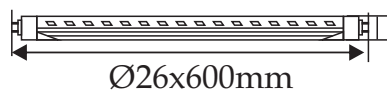

LED cevi

Šifra	Boja osnove	Snaga	Lumeni [Lm]	Temperatura boje svetlosti [K]	Materijal	Dimenzija
303031	Bela	10W	900lm	4000K	Aluminijum	Ø26x600mm
303032	Bela	10W	900lm	6400K	Aluminijum	Ø26x600mm
303033	Bela	18W	1600lm	4000K	Aluminijum	Ø26x1200mm
303034	Bela	18W	1600lm	6400K	Aluminijum	Ø26x1200mm
303035	Bela	25W	2200lm	4000K	Aluminijum	Ø26x1500mm
303036	Bela	25W	2200lm	6400K	Aluminijum	Ø26x1500mm