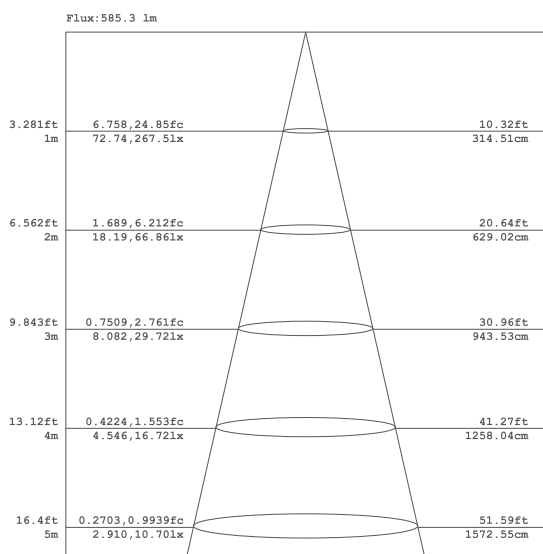

NSDL-R125 11W

Ugradni panel. Puno svetlo.
Vodonepropusan: IP66
Internacionalna mehanička zaštita: IK08
Debljina 9mm

Šifra	316001	NSDL-R125
Snaga(W)		11
Dimenzije(mm)		Ø125x20
Prečnik otvora(mm)		Ø105
Voltaža(V)	Nedimabilni	100-250
	Dimabilni	220-240
Materijal	Aluminijum, polikarbonat	
Boja	Bela	
Tip panela	Ugradni	
Faktor snage	>0.9	
Ulazna struja (mA)	500	
IP	66	
IK	08	
CRI	>80	
Ugao osvetljenja(°)	120±10	
Težina (g)	177	
Pakovanje	37x41x36cm,40kom/kutiji	
Svetlosni fluks(lm) @4000K	855