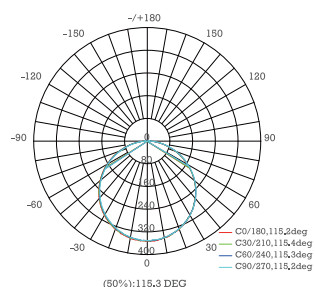

NSDL-S155 15W

Ugradni panel. Puno svjetlo.
Vodonepropusan: IP66
Internacionalna mehanička zaštita: IK08
Debljina 9mm

Šifra	316008	NSDL-S155
Snaga(W)		15
Dimenzije(mm)		155x155x20
Prečnik otvora(mm)		Ø135
Voltaža(V)	Nedimabilni	100-250
	Dimabilni	220-240
Materijal		Aluminijum, polikarbonat
Boja		Bela
Tip panela		Ugradni
Faktor snage		>0.9
Ulazna struja (mA)		500
IP		66
IK		08
CRI		>80
Ugao osvetljenja(°)		120±10
Težina (g)		356
Pakovanje		36x47x22cm, 20kom/kutiji
Svetlosni fluks(lm) @4000K		1066