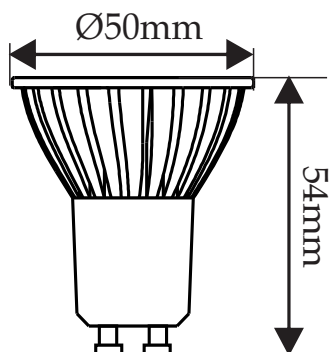

Šifra	Snaga	Lumeni [Lm]	Temperatura boje svetlosti [K]
302325	7W	500lm	3000K
302326	7W	500lm	4000K
302327	7W	500lm	6000K