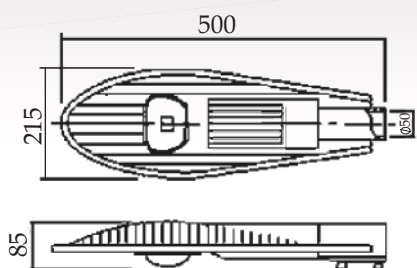

Ulične svetiljke

Šifra	Boja osnove	Snaga	Lumeni	Temperatura boje svetlosti	Materijal	Dimenzija A x B x C (mm)
325001	Crna	50W	4500lm	4500K	Aluminijum	500 x 200 x 85
325002	Crna	80W	7500lm	4500K	Aluminijum	620 x 260 x 90
325003	Crna	120W	10800lm	4500K	Aluminijum	703 x 280 x 120