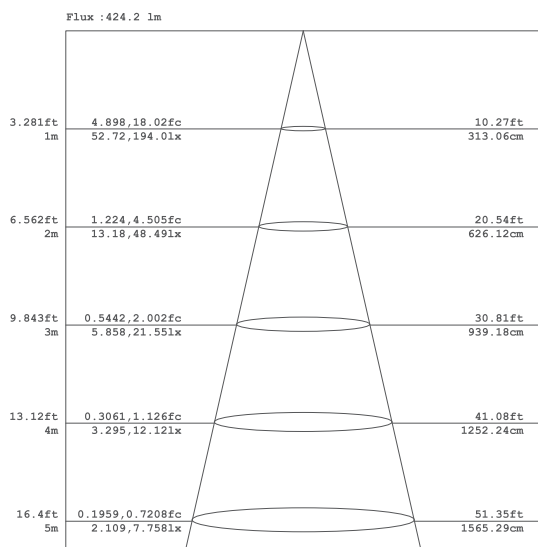

NSDL-R100 8W

Ugradni panel. Puno svetlo.
Vodonepropusan: IP66
Internacionalna mehanička zaštita: IK08
Debljina 9mm

Šifra	316006	NSDL-R100
Snaga(W)		8
Dimenzije(mm)		Ø100x20
Prečnik otvora(mm)		Ø80
Voltaža(V)	Nedimabilni	100-250
	Dimabilni	220-240
Materijal	Aluminijum, polikarbonat	
Boja	Bela	
Tip panela	Ugradni	
Faktor snage	>0.9	
Ulazna struja (mA)	500	
IP	66	
IK	08	
CRI	>80	
Ugao osvetljenja(°)	120±10	
Težina (g)	117	
Pakovanje	33X35X31.5cm,40kom/kutiji	
Svetlosni fluks(lm) @4000K	568	