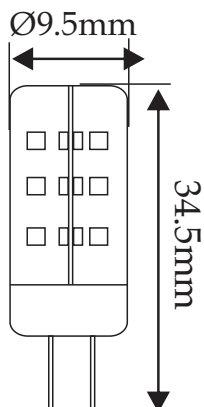

Šifra	Snaga	Lumeni [Lm]	Temperatura boje svetlosti [K]
302328	1.1W	95lm	3000K
302329	1.1W	95lm	6000K

Šifra	Snaga	Lumeni [Lm]	Temperatura boje svetlosti [K]
302126	3.5W	350lm	3000K
302127	3.5W	350lm	6400K

Šifra	Snaga	Lumeni [Lm]	Temperatura boje svetlosti [K]
302262	4W	380lm	2700K
302261	8W	750lm	2700K