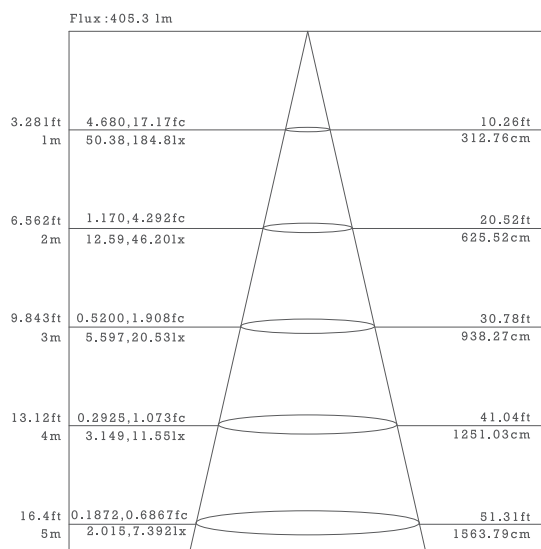

NSDL-S100 8W

Ugradni panel. Puno svetlo.
Vodonepropusan: IP66
Internacionalna mehanička zaštita: IK08
Debljina 9mm

Šifra	316012	NSDL-S100
Snaga(W)		8
Dimenzije(mm)		100x100x20
Prečnik otvora(mm)		Ø80
Voltaža(V)	Nedimabilni	100-250
	Dimabilni	220-240
Materijal		Aluminijum, polikarbonat
Boja		Bela
Tip panela		Ugradni
Faktor snage		>0.9
Ulazna struja (mA)		500
IP		66
IK		08
CRI		>80
Ugao osvetljenja(°)		120±10
Težina (g)		151
Pakovanje		33x35x31.5cm,40 kom/kutiji
Svetlosni fluks(lm) @4000K		555