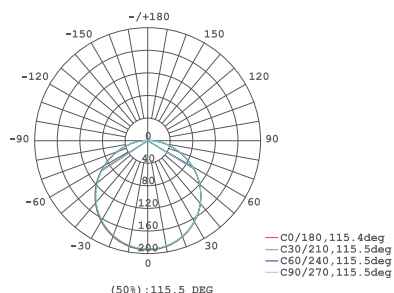

NSDL-R100 8W

Ugradni panel. Puno svetlo.
Vodonepropusan: IP66
Internacionalna mehanička zaštita: IK08
Debljina 9mm

Šifra	316006	NSDL-R100
Snaga(W)		8
Dimenzije(mm)		Ø100x20
Prečnik otvora(mm)		Ø80
Voltaža(V)	Nedimabilni	100-250
	Dimabilni	220-240
Materijal	Aluminijum, polikarbonat	
Boja	Bela	
Tip panela	Ugradni	
Faktor snage	>0.9	
Ulazna struja (mA)	500	
IP	66	
IK	08	
CRI	>80	
Ugao osvetljenja(°)	120±10	
Težina (g)	117	
Pakovanje	33X35X31.5cm,40kom/kutiji	
Svetlosni fluks(lm) @4000K	568