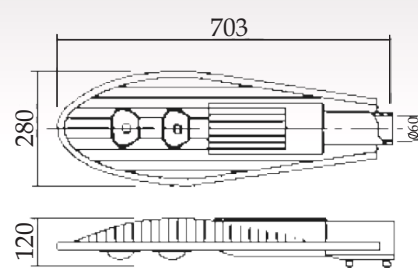

Ulične svetiljke

Šifra	Boja osnove	Snaga	Lumeni	Temperatura boje svetlosti	Materijal	Dimenzija A x B x C (mm)
325001	Crna	50W	4500lm	4500K	Aluminijum	500 x 200 x 85
325002	Crna	80W	7500lm	4500K	Aluminijum	620 x 260 x 90
325003	Crna	120W	10800lm	4500K	Aluminijum	703 x 280 x 120