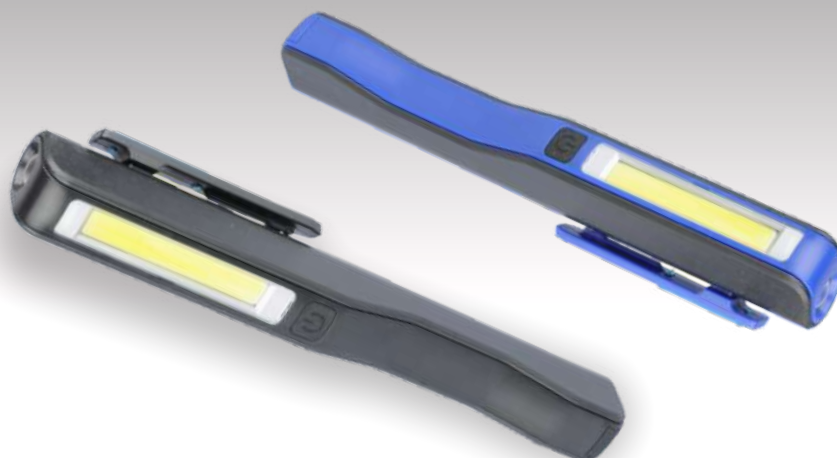

Šifra	Nominalna struja	Ambijentalno svetlo
365014	6A	8-30 Lux

Šifra	Nominalna struja	Ambijentalno svetlo
365015	10A	5-100 Lux

Šifra	Nominalna struja	Ambijentalno svetlo
365016	10A	10-45 Lux