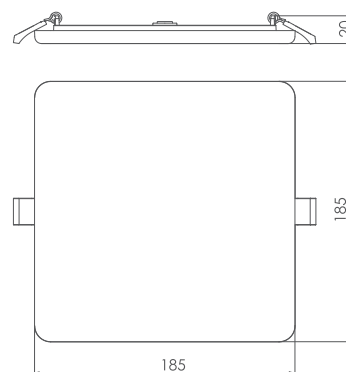

NSDL-S125 11W

Ugradni panel. Puno svetlo.
Vodonepropusan: IP66
Internacionalna mehanička zaštita: IK08
Debljina 9mm

Šifra	316007	NSDL-S125
Snaga(W)		11
Dimenzije(mm)		125x125x20
Prečnik otvora(mm)		Ø105
Voltaža(V)	Nedimabilni	100-250
	Dimabilni	220-240
Materijal	Aluminijum, polikarbonat	
Boja	Bela	
Tip panela	Ugradni	
Faktor snage	>0.9	
Ulazna struja (mA)	500	
IP	66	
IK	08	
CRI	>80	
Ugao osvetljenja(°)	120±10	
Težina (g)	231	
Pakovanje	37x41x36cm,40kom/kutiji	
Svetlosni fluks(lm) @4000K	817	

NSDL-S155 15W

Ugradni panel. Puno svjetlo.
Vodonepropusan: IP66
Internacionalna mehanička zaštita: IK08
Debljina 9mm

Šifra	316008	NSDL-S155
Snaga(W)		15
Dimenzije(mm)		155x155x20
Prečnik otvora(mm)		Ø135
Voltaža(V)	Nedimabilni	100-250
	Dimabilni	220-240
Materijal		Aluminijum, polikarbonat
Boja		Bela
Tip panela		Ugradni
Faktor snage		>0.9
Ulazna struja (mA)		500
IP		66
IK		08
CRI		>80
Ugao osvetljenja(°)		120±10
Težina (g)		356
Pakovanje		36x47x22cm, 20kom/kutiji
Svetlosni fluks(lm) @4000K		1066

NSDL-S185 22W

Ugradni panel. Puno svetlo.
Vodonepropusan: IP66
Internacionalna mehanička zaštita: IK08
Debljina 9mm

Šifra	316009	NSDL-S185
Snaga(W)		22
Dimenzije(mm)		185x185x20
Prečnik otvora(mm)		Ø165
Voltaža(V)	Nedimabilni	100-250
	Dimabilni	220-240
Materijal		Aluminijum, polikarbonat
Boja		Bela
Tip panela		Ugradni
Faktor snage		>0.9
Ulazna struja (mA)		700
IP		66
IK		08
CRI		>80
Ugao osvetljenja(°)		120±10
Težina (g)		478
Pakovanje		36x53x24.5cm,20kom/kutiji
Svetlosni fluks(lm) @4000K		1507