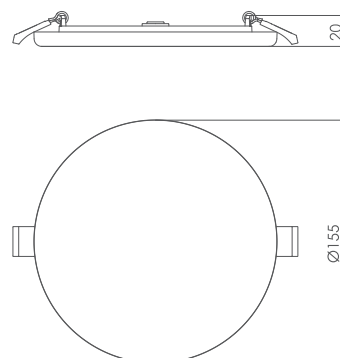

NSDL-R100 8W

Ugradni panel. Puno svetlo.
Vodonepropusan: IP66
Internacionalna mehanička zaštita: IK08
Debljina 9mm

Šifra	316006	NSDL-R100
Snaga(W)		8
Dimenzije(mm)		Ø100x20
Prečnik otvora(mm)		Ø80
Voltaža(V)	Nedimabilni	100-250
	Dimabilni	220-240
Materijal	Aluminijum, polikarbonat	
Boja	Bela	
Tip panela	Ugradni	
Faktor snage	>0.9	
Ulazna struja (mA)	500	
IP	66	
IK	08	
CRI	>80	
Ugao osvetljenja(°)	120±10	
Težina (g)	117	
Pakovanje	33X35X31.5cm,40kom/kutiji	
Svetlosni fluks(lm) @4000K	568	

NSDL-R125 11W

Ugradni panel. Puno svetlo.
Vodonepropusan: IP66
Internacionalna mehanička zaštita: IK08
Debljina 9mm

Šifra	316001	NSDL-R125
Snaga(W)		11
Dimenzije(mm)		Ø125x20
Prečnik otvora(mm)		Ø105
Voltaža(V)	Nedimabilni	100-250
	Dimabilni	220-240
Materijal	Aluminijum, polikarbonat	
Boja	Bela	
Tip panela	Ugradni	
Faktor snage	>0.9	
Ulazna struja (mA)	500	
IP	66	
IK	08	
CRI	>80	
Ugao osvetljenja(°)	120±10	
Težina (g)	177	
Pakovanje	37x41x36cm,40kom/kutiji	
Svetlosni fluks(lm) @4000K	855	

NSDL-R155 15W

Ugradni panel. Puno svetlo.
Vodonepropusan: IP66
Internacionalna mehanička zaštita: IK08
Debljina 9mm

Šifra	316002	NSDL-R155
Snaga(W)		15
Dimenzije(mm)		Ø155x20
Prečnik otvora(mm)		Ø135
Voltaža(V)	Nedimabilni	100-250
	Dimabilni	220-240
Materijal	Aluminijum, polikarbonat	
Boja	Bela	
Tip panela	Ugradni	
Faktor snage	>0.9	
Ulazna struja (mA)	500	
IP	66	
IK	08	
CRI	>80	
Ugao osvetljenja(°)	120±10	
Težina (g)	284	
Pakovanje	36x47x22cm,20kom/kutiji	
Svetlosni fluks(lm) @4000K	1177	

NSDL-S75 6W

Ugradni panel. Puno svetlo.
Vodonepropusan: IP66
Internacionalna mehanička zaštita: IK08
Debljina 9mm

Flux: 297.9 lm

Distance (m)	Beam Diameter (m)	Beam Diameter (ft)	Area (m²)	Area (ft²)
1	0.3423	1.1381	0.37	1.05
2	0.6846	2.2762	1.48	4.20
3	1.0269	3.4143	3.31	9.24
4	1.3692	4.5524	5.85	16.34
5	1.7115	5.6905	9.16	25.41