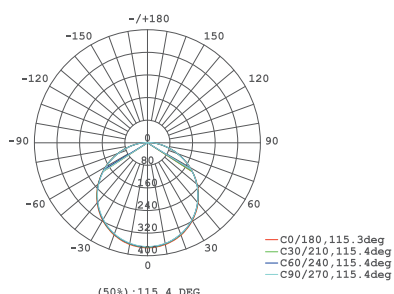

NSDL-R155 15W

Ugradni panel. Puno svetlo.
Vodonepropusan: IP66
Internacionalna mehanička zaštita: IK08
Debljina 9mm

Šifra	316002	NSDL-R155
Snaga(W)		15
Dimenzije(mm)		Ø155x20
Prečnik otvora(mm)		Ø135
Voltaža(V)	Nedimabilni	100-250
	Dimabilni	220-240
Materijal	Aluminijum, polikarbonat	
Boja	Bela	
Tip panela	Ugradni	
Faktor snage	>0.9	
Ulazna struja (mA)	500	
IP	66	
IK	08	
CRI	>80	
Ugao osvetljenja(°)	120±10	
Težina (g)	284	
Pakovanje	36x47x22cm,20kom/kutiji	
Svetlosni fluks(lm) @4000K	1177