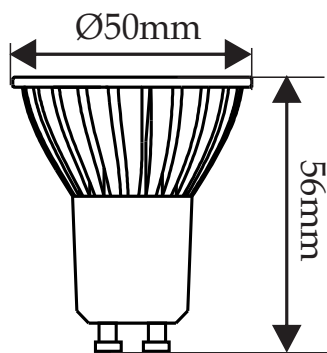

LED sijalice i panik lampa