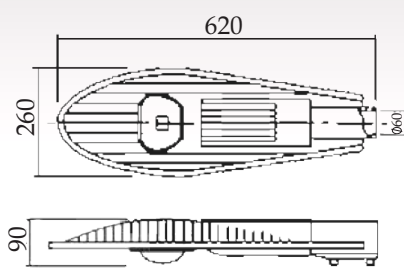

Ulične svetiljke

Šifra	Boja osnove	Snaga	Lumeni	Temperatura boje svetlosti	Materijal	Dimenzija A x B x C (mm)
325001	Crna	50W	4500lm	4500K	Aluminijum	500 x 200 x 85
325002	Crna	80W	7500lm	4500K	Aluminijum	620 x 260 x 90
325003	Crna	120W	10800lm	4500K	Aluminijum	703 x 280 x 120