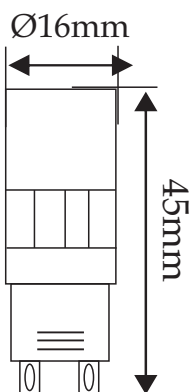

Šifra	Snaga	Lumeni [Lm]	Temperatura boje svetlosti [K]
302328	1.1W	95lm	3000K
302329	1.1W	95lm	6000K