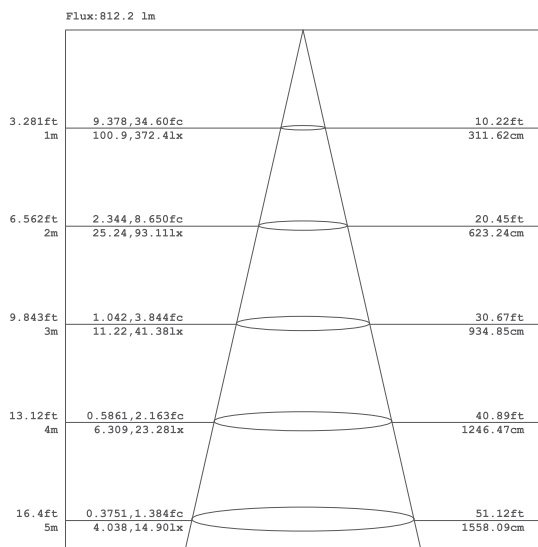

NSDL-R155 15W

Ugradni panel. Puno svetlo.
Vodonepropusan: IP66
Internacionalna mehanička zaštita: IK08
Debljina 9mm

Šifra	316002	NSDL-R155
Snaga(W)		15
Dimenzije(mm)		Ø155x20
Prečnik otvora(mm)		Ø135
Voltaža(V)	Nedimabilni	100-250
	Dimabilni	220-240
Materijal	Aluminijum, polikarbonat	
Boja	Bela	
Tip panela	Ugradni	
Faktor snage	>0.9	
Ulazna struja (mA)	500	
IP	66	
IK	08	
CRI	>80	
Ugao osvetljenja(°)	120±10	
Težina (g)	284	
Pakovanje	36x47x22cm,20kom/kutiji	
Svetlosni fluks(lm) @4000K	1177