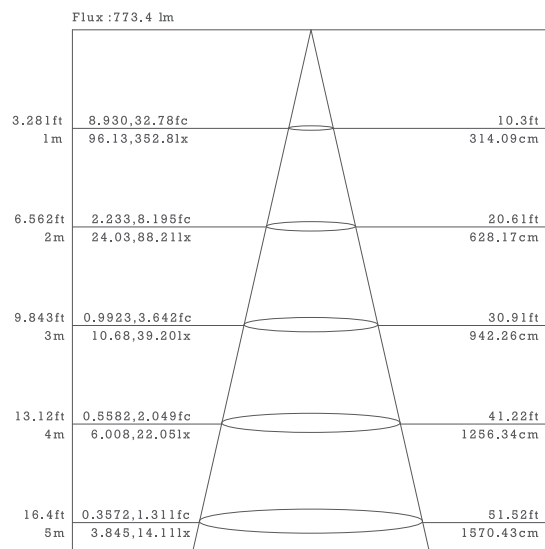

NSDL-S155 15W

Ugradni panel. Puno svjetlo.
Vodonepropusan: IP66
Internacionalna mehanička zaštita: IK08
Debljina 9mm

Šifra	316008	NSDL-S155
Snaga(W)		15
Dimenzije(mm)		155x155x20
Prečnik otvora(mm)		Ø135
Voltaža(V)	Nedimabilni	100-250
	Dimabilni	220-240
Materijal		Aluminijum, polikarbonat
Boja		Bela
Tip panela		Ugradni
Faktor snage		>0.9
Ulazna struja (mA)		500
IP		66
IK		08
CRI		>80
Ugao osvetljenja(°)		120±10
Težina (g)		356
Pakovanje		36x47x22cm, 20kom/kutiji
Svetlosni fluks(lm) @4000K		1066