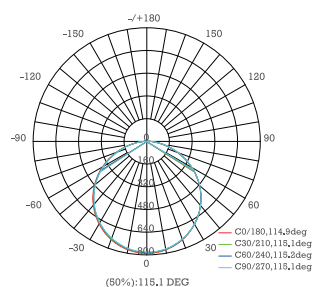

NSDL-S215 30W

Ugradni panel. Puno svetlo.
Vodonepropusan: IP66
Internacionalna mehanička zaštita: IK08
Debljina 9mm

Šifra	316010	NSDL-S215
Snaga(W)		30
Dimenzije(mm)		215x215x20
Prečnik otvora(mm)		Ø195
Voltaža(V)	Nedimabilni	100-250
	Dimabilni	220-240
Materijal		Aluminijum, polikarbonat
Boja		Bela
Tip panela		Ugradni
Faktor snage		>0.9
Ulazna struja (mA)		1000
IP		66
IK		08
CRI		>80
Ugao osvetljenja(°)		120±10
Težina (g)		662
Pakovanje		36x60x28cm,20 kom/kutiji
Svetlosni fluks(lm) @4000K		2346