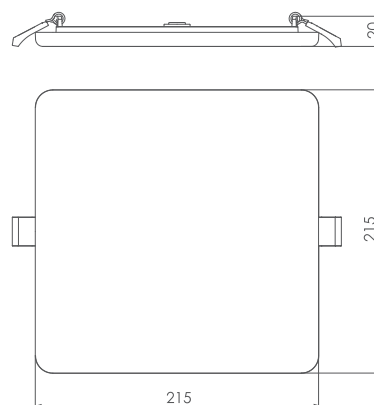

NSDL-S215 30W

Ugradni panel. Puno svetlo.
Vodonepropusan: IP66
Internacionalna mehanička zaštita: IK08
Debljina 9mm

Šifra	316010	NSDL-S215
Snaga(W)		30
Dimenzije(mm)		215x215x20
Prečnik otvora(mm)		Ø195
Voltaža(V)	Nedimabilni	100-250
	Dimabilni	220-240
Materijal		Aluminijum, polikarbonat
Boja		Bela
Tip panela		Ugradni
Faktor snage		>0.9
Ulazna struja (mA)		1000
IP		66
IK		08
CRI		>80
Ugao osvetljenja(°)		120±10
Težina (g)		662
Pakovanje		36x60x28cm,20 kom/kutiji
Svetlosni fluks(lm) @4000K		2346