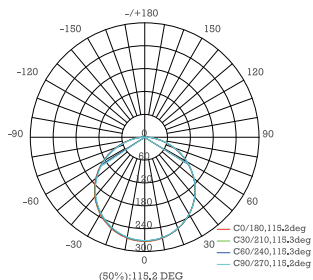

NSDL-S125 11W

Ugradni panel. Puno svetlo.
Vodonepropusan: IP66
Internacionalna mehanička zaštita: IK08
Debljina 9mm

Šifra	316007	NSDL-S125
Snaga(W)		11
Dimenzije(mm)		125x125x20
Prečnik otvora(mm)		Ø105
Voltaža(V)	Nedimabilni	100-250
	Dimabilni	220-240
Materijal	Aluminijum, polikarbonat	
Boja	Bela	
Tip panela	Ugradni	
Faktor snage	>0.9	
Ulazna struja (mA)	500	
IP	66	
IK	08	
CRI	>80	
Ugao osvetljenja(°)	120±10	
Težina (g)	231	
Pakovanje	37x41x36cm,40kom/kutiji	
Svetlosni fluks(lm) @4000K	817