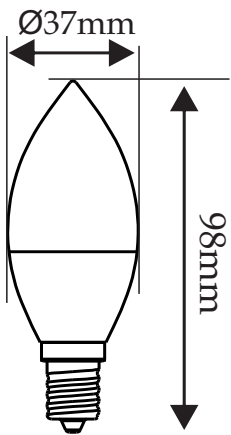

Šifra	Snaga	Lumeni [Lm]	Temperatura boje svetlosti [K]
302325	7W	500lm	3000K
302326	7W	500lm	4000K
302327	7W	500lm	6000K

Šifra	Snaga	Lumeni [Lm]	Temperatura boje svetlosti [K]
302153	7W	500lm	3000K
302156	7W	500lm	4000K
302157	7W	500lm	6400K

Šifra	Snaga	Lumeni [Lm]	Temperatura boje svetlosti [K]
302191	5W	400lm	3000K
302192	5W	400lm	4000K
302193	5W	400lm	6400K