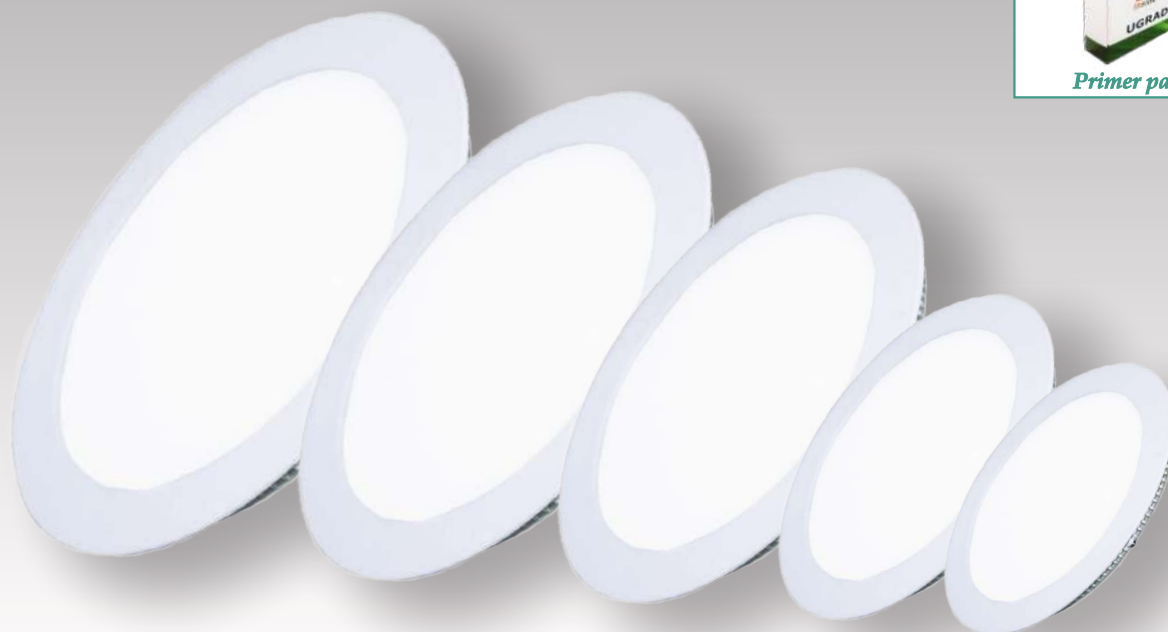

Primer pakovanja

Šifra	Boja osnove	Snaga	Lumeni [Lm]	Temperatura boje svetlosti [K]	Materijal	Dimenzija (mm)
316013	Bela	3W	160lm	3000K	Aluminijum	Ø90 20 Ø70
316014	Bela	3W	160lm	4000K	Aluminijum	Ø90 20 Ø70
316015	Bela	3W	160lm	6000K	Aluminijum	Ø90 20 Ø70
316016	Bela	6W	400lm	3000K	Aluminijum	Ø120 20 Ø110
316017	Bela	6W	400lm	4000K	Aluminijum	Ø120 20 Ø110
316018	Bela	6W	400lm	6000K	Aluminijum	Ø120 20 Ø110
316019	Bela	12W	920lm	3000K	Aluminijum	Ø170 20 Ø155
316020	Bela	12W	920lm	4000K	Aluminijum	Ø170 20 Ø155
316021	Bela	12W	920lm	6000K	Aluminijum	Ø170 20 Ø155
316022	Bela	18W	1500lm	3000K	Aluminijum	Ø225 20 Ø205
316023	Bela	18W	1500lm	4000K	Aluminijum	Ø225 20 Ø205
316024	Bela	18W	1500lm	6000K	Aluminijum	Ø225 20 Ø205
316025	Bela	24W	2000lm	3000K	Aluminijum	Ø300 20 Ø280
316026	Bela	24W	2000lm	4000K	Aluminijum	Ø300 20 Ø280
316027	Bela	24W	2000lm	6000K	Aluminijum	Ø300 20 Ø280