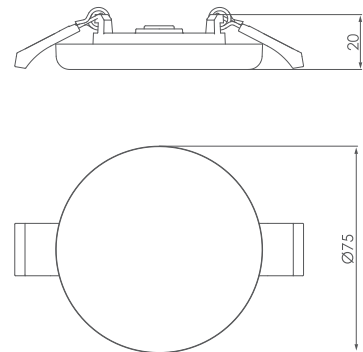

SoLED

IP66

LED Paneli

Ugradni Panel

Nadgradni Tip

NSDL-R75 6W

Ugradni panel. Puno svetlo.
 Vodonepropusan: IP66
 Internacionalna mehanička zaštita: IK08
 Debljina 9mm

Šifra	316005	NSDL - R75
Snaga(W)		6
Dimenzije(mm)		Ø75x20
Prečnik otvora(mm)		Ø55
Voltaža(V)	Nedimabilni	100-250
	Dimabilni	220-240
Materijal		Aluminijum, polikarbonat
Boja		Bela
Tip panela		Ugradni
Faktor snage		>0.5
Ulazna struja (mA)		250
IP		66
IK		08
CRI		>80
Ugao osvetljenja(°)		120±10
Težina (g)		74
Pakovanje		33x29x31.5cm,40kom/kutiji
Svetlosni fluks(lm) @4000K		422

NSDL-R100 8W

Ugradni panel. Puno svetlo.
Vodonepropusan: IP66
Internacionalna mehanička zaštita: IK08
Debljina 9mm

Šifra	316006	NSDL-R100
Snaga(W)		8
Dimenzije(mm)		Ø100x20
Prečnik otvora(mm)		Ø80
Voltaža(V)	Nedimabilni	100-250
	Dimabilni	220-240
Materijal	Aluminijum, polikarbonat	
Boja	Bela	
Tip panela	Ugradni	
Faktor snage	>0.9	
Ulazna struja (mA)	500	
IP	66	
IK	08	
CRI	>80	
Ugao osvetljenja(°)	120±10	
Težina (g)	117	
Pakovanje	33X35X31.5cm,40kom/kutiji	
Svetlosni fluks(lm) @4000K	568	