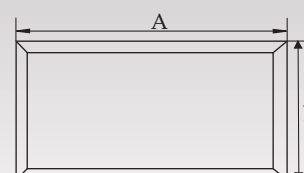

SoLED

Šifra

Boja osnove

Snaga

Lumeni

Temperatura boje svetlosti

Materijal

Dimenzija A x B (mm)